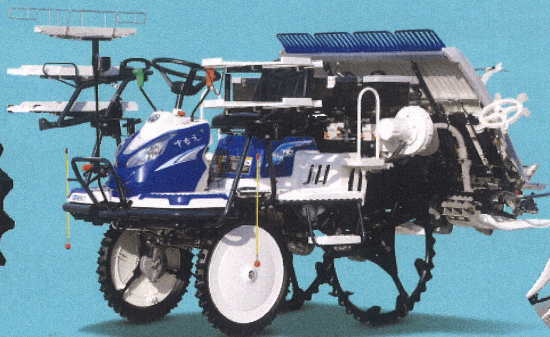

ご注文・ご予約はお電話・FAX・メールで

奈良井セキ販売株式会社

郡山(営)	☎ 0743-52-5031	FAX 0743-52-5032	✉ kooriyama@naraiseki.co.jp
田原本(営)	☎ 0744-32-2071	FAX 0744-33-3891	✉ tawaramoto@naraiseki.co.jp
高田(営)	☎ 0745-52-5671	FAX 0745-52-5672	✉ takada@naraiseki.co.jp
五條(営)	☎ 0747-22-3014	FAX 0747-25-0938	✉ gojo@naraiseki.co.jp
榛原(営)	☎ 0745-82-1201	FAX 0745-82-5954	✉ haibara@naraiseki.co.jp