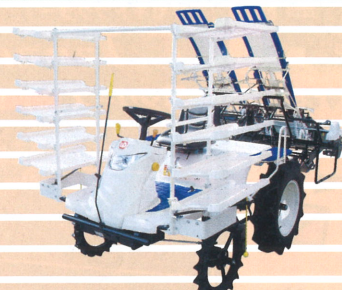

中セキ
トラクター
試乗
実演
コーナー

新型

T-JX3シリーズ

RTSシリーズ

直進アシスト田植機

有人監視型
ロボットトラクター

ロボットトラクター TJV623

たまねぎと葉物野菜の一貫体系

たまねぎ収穫機 VHU20

たまねぎピッカー VHP100

乗用管理機 JKBキャビン仕様

大根引抜機
デモ実演

大根引抜機 VHD102

全自動移植機 PVZ1

全自動移植機<乗用> PVDR20

中セキトラクター TQ13HX

ISEKIは女性農業者を

応援します!

ISEKIグループは“夢ある農業女子応援Project”に取り組んでいます。

農林水産省が推進する、農業女子プロジェクト。

中セキはこのプロジェクトに参画し、農業女子が農業や農業機械について抱える疑問や課題について共に解決することを目的に活動しています。

Chocopuchi
Special edition

みんなのトラクタ
Z15

農業女子コラボ機